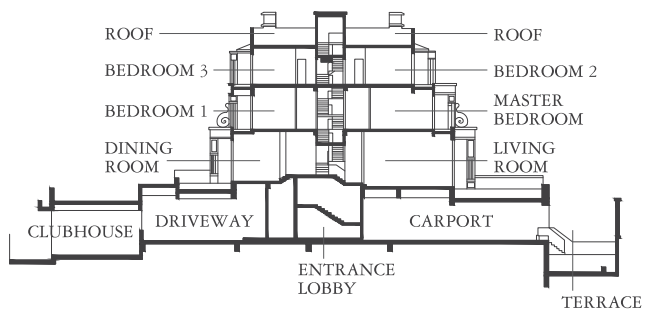

# Typical Unit

標準單位

Carport (LG/F)  
停車位 (低層地下)

Living & Dining Room (G/F)  
客廳與飯廳 (地下)

\* Furniture layout is for reference only  
家具佈局只供參考