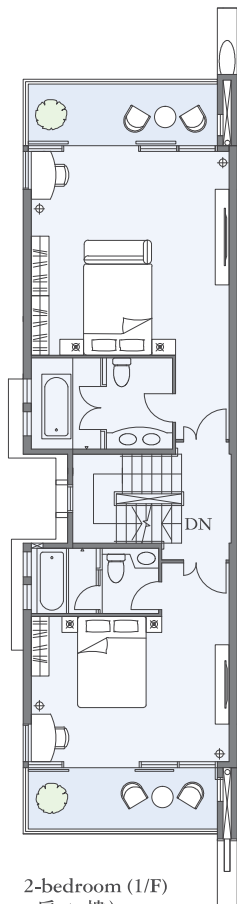

# Typical Unit

標準單位

Carport (LG/F)  
停車位 (低層地下)

Living & Dining Room (G/F)  
客廳與飯廳 (地下)

\* Furniture layout is for reference only  
家具佈局只供參考