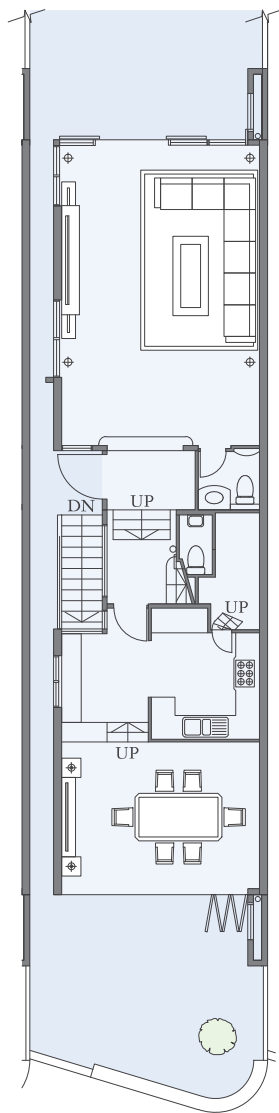

# Typical Unit

標準單位

Carport (LG/F)  
停車位 (低層地下)

Living & Dining Room (G/F)  
客廳與飯廳 (地下)

\* Furniture layout is for reference only  
家具佈局只供參考