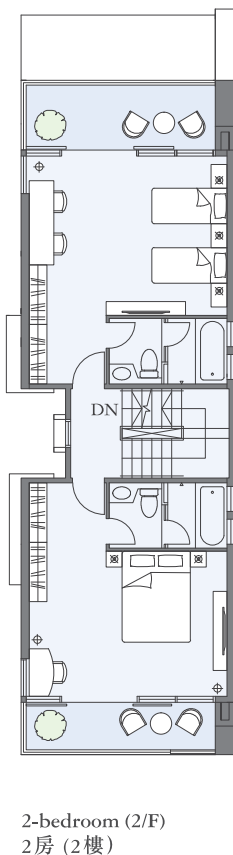

# Typical Unit

標準單位

Carport (LG/F)  
停車位 (低層地下)

Living & Dining Room (G/F)  
客廳與飯廳 (地下)

\* Furniture layout is for reference only  
家具佈局只供參考