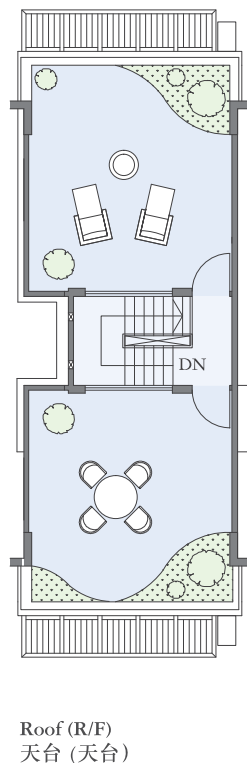

# Typical Unit

標準單位

Carport (LG/F)  
停車位 (低層地下)

Living & Dining Room (G/F)  
客廳與飯廳 (地下)

\* Furniture layout is for reference only  
家具佈局只供參考