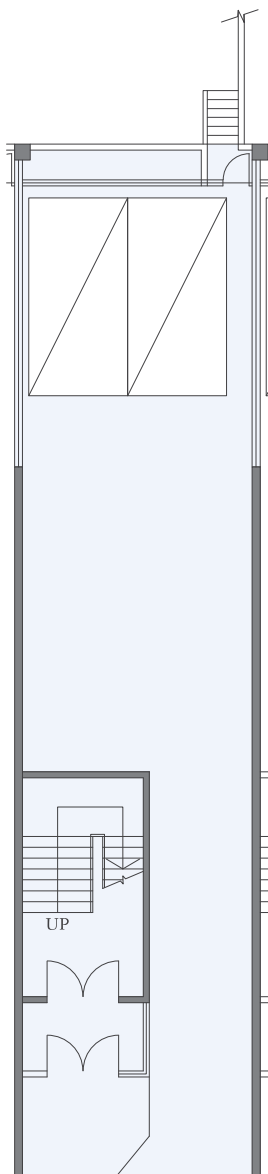

# Typical Unit

標準單位

Carport (LG/F)  
停車位 (低層地下)

Living & Dining Room (G/F)  
客廳與飯廳 (地下)

\* Furniture layout is for reference only  
家具佈局只供參考