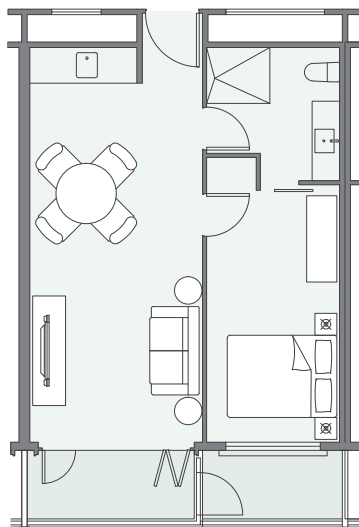

# TYPICAL UNIT 標準單位

1-bedroom duplex (1/F)  
1房複式 (1樓)

1-bedroom duplex (2/F)  
1房複式 (2樓)

1-bedroom 1房

2-bedroom 2房