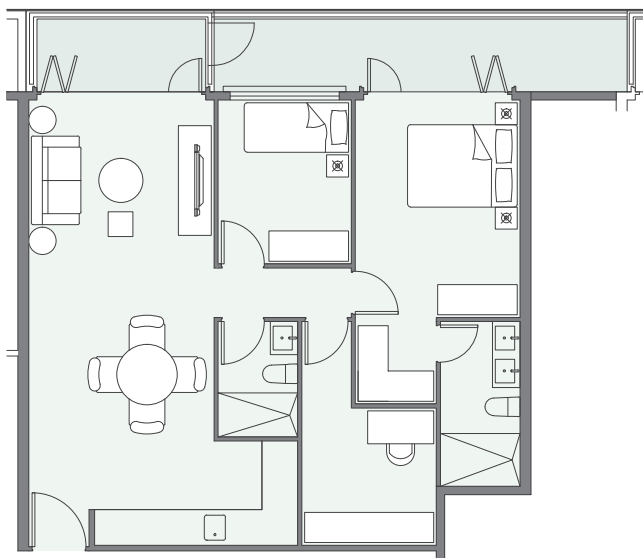

# TYPICAL UNIT 標準單位

1-bedroom duplex (1/F)  
1房複式 (1樓)

1-bedroom duplex (2/F)  
1房複式 (2樓)

1-bedroom 1房

2-bedroom 2房